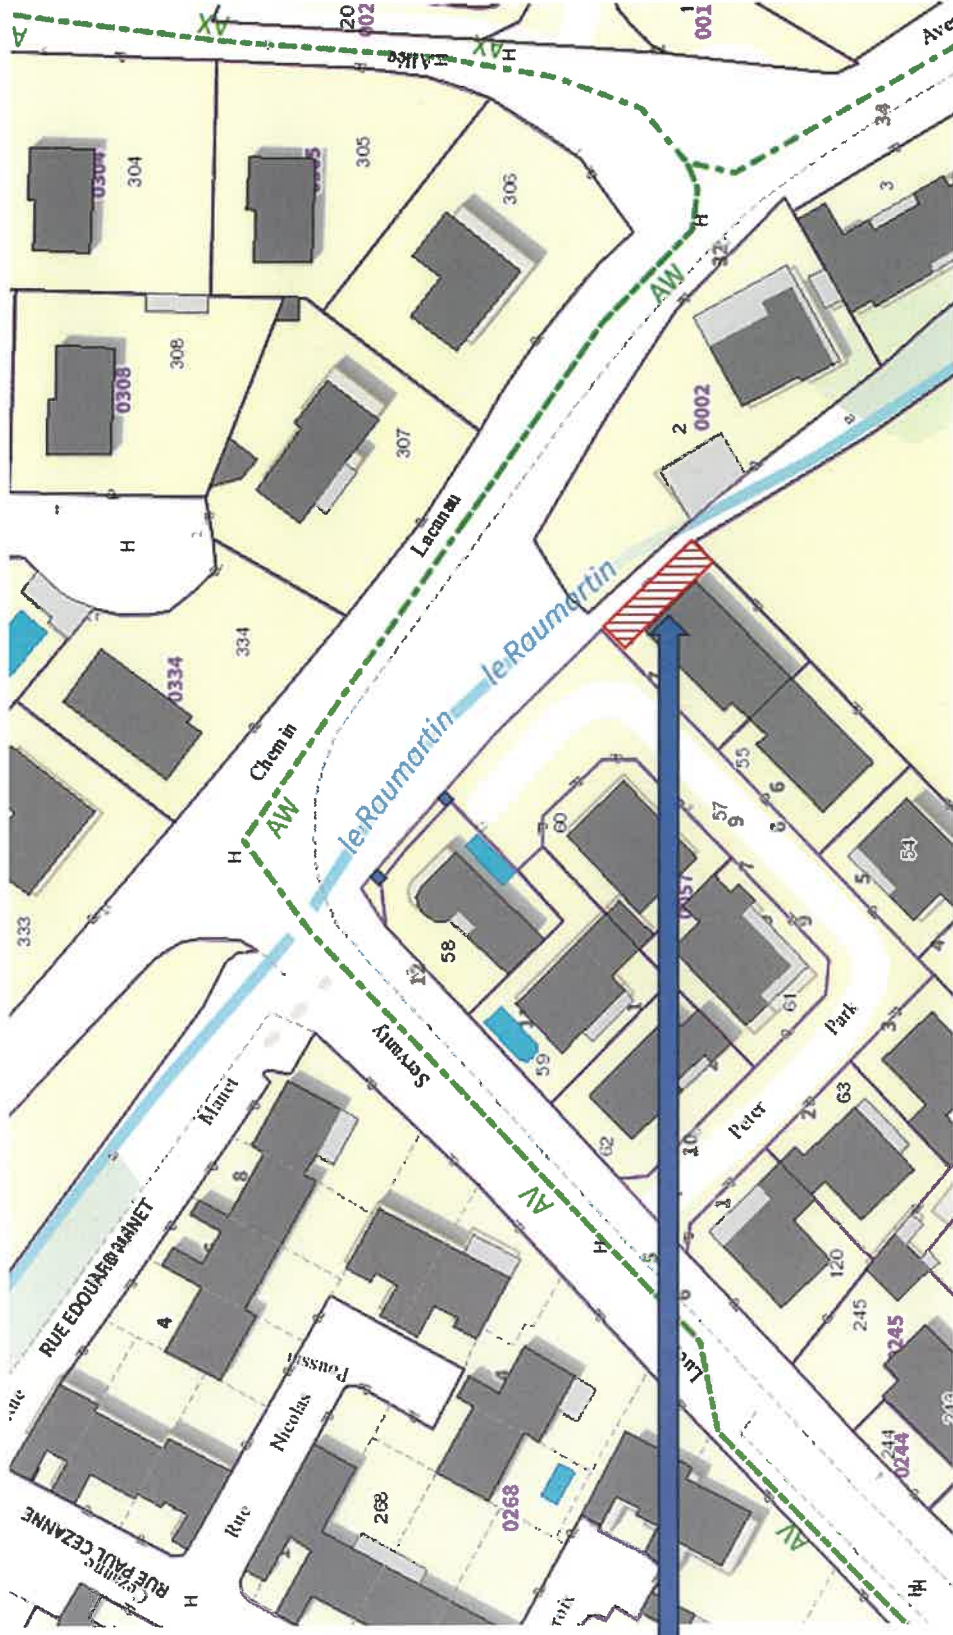

Mise en place d'un périmètre de sécurité interdisant l'usage d'une partie du jardin de la parcelle AW56

Mise en place d'un périmètre de sécurité sur une surface d'environ 65 m² (données indicatives)